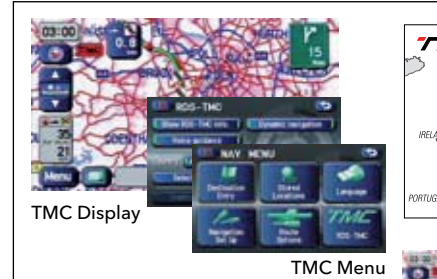

DVD-Navigationssystem mit TMC, Bluetooth®\*1  
(Freisprecheinrichtung/Audio Streaming), USB  
Anschluss usw.

\*Aktuelles Produkt kann von der Abbildung leicht  
abweichen.

78 iPod®\*2 Kabel  
SEFTFG6200, SEFTAJ6300 E

Zum anschließen des iPod's®\*2 an das Navigationsgerät.

\*SEFTFG6200: zu SEFTFG6001  
SEFTAJ6300: zu SEFTFG6103

79 TMC-Einheit  
H001EFG301 W

Gibt Verkehrsmeldung durch und  
errechnet Ausweichrouten zum  
Umfahren von Staus.